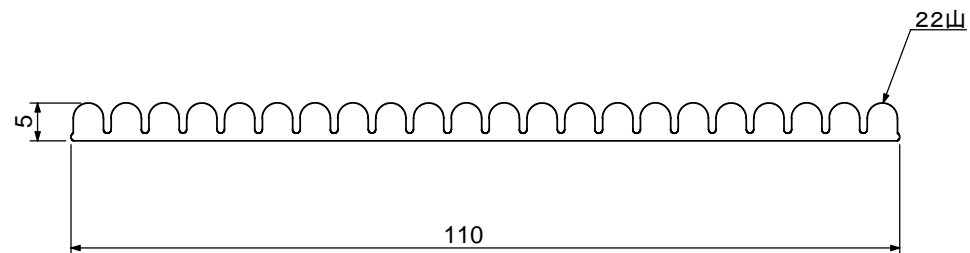

74W

110W

1. 使用材質

本体	EPDM
----	------

2. 製品色

本体色	イエロー	グレー
-----	------	-----

3. 製品仕様

製品長さ	1 m	5 m
入り数	1ケース20本入り	1ケース4本入り