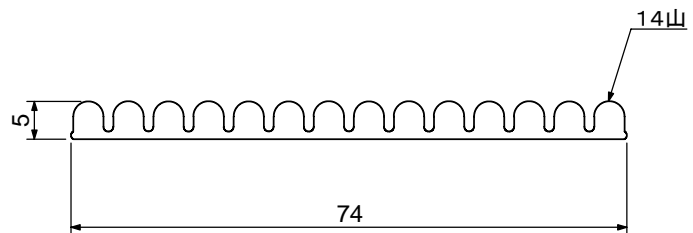

74W

110W

1. 使用材質

本体	EPDM
----	------

2. 製品色

本体色	イエロー	グレー
-----	------	-----

3. 製品仕様

製品長さ	1 m	5 m
入り数	1ケース20本入り	1ケース4本入り