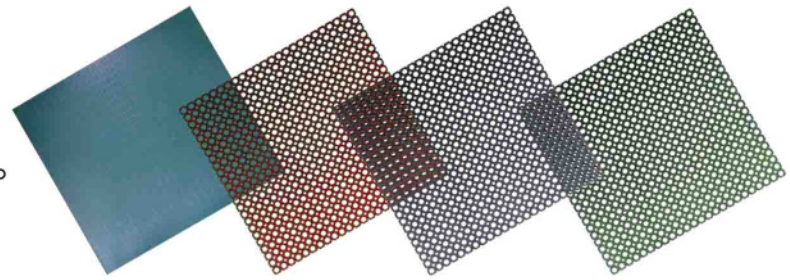

KRCマットシリーズ

耐候性高級合成ゴム使用

◆ KRCマット

ソフトな感触で耐久性抜群。
弾力性抜群で、滑りにくいゴムマット。

- 船舶デッキ
- ゴルフ場
- プールサイド
- シャワールーム
- 学校
- 工場

左から、グリーン(クローズタイプ)、赤、黒、グリーン

カラー: 黒、グリーン、赤

重量タイプ	軽量タイプ	クローズタイプ(穴なし)
表面	表面	表面
裏面	裏面	裏面
15 × 1000 × 1000	15 × 1000 × 1000 15 × 1000 × 1500	15 × 1000 × 1000

軽量タイプ 芝保護施工直後

軽量タイプ 芝保護施工3ヶ月後

※ 重量タイプは船舶等に、軽量タイプは芝保護等にご使用いただけます。

※ 赤はロットにより承ります。

◆ KRC通路マット

ソフトな感触で耐久性抜群。
弾力性抜群で、滑りにくいゴムマット。

- ゴルフ場(カート道・歩径路など)

カラー: 黒、グリーン、赤

※ 赤はロットにより承ります。

KRCリングマット

専用ジョイントで接続も簡単。

- プールサイド
- シャワールーム
- 船舶デッキ
- 渡り廊下

カラー：黒、グリーン、赤

KRCニューマット

過酷な条件でもびくともしない耐久性。

- 船舶デッキ

カラー：黒、グリーン、赤

※ 赤はロットにより承ります。

※ 赤はロットにより承ります。

左から、黒(クローズタイプ)赤、黒、グリーン

左から、赤、黒、グリーン

■KRCマット(オープンタイプ) サイズ一覧

	KRC重量マット	KRC軽量マット	KRC通路マット	KRCリングマット	KRCニューマット
サイズ	15 × 1000 × 1000	15 × 1000 × 1000 15 × 1000 × 1500	15 × 890 × 1800	10 × 1000 × 1000	15 × 1000 × 1000
重量	12 kg	9 kg 13.5 kg	38 kg	7 kg	17 kg
接続	ジョイント	Uピン	—	ジョイント	—