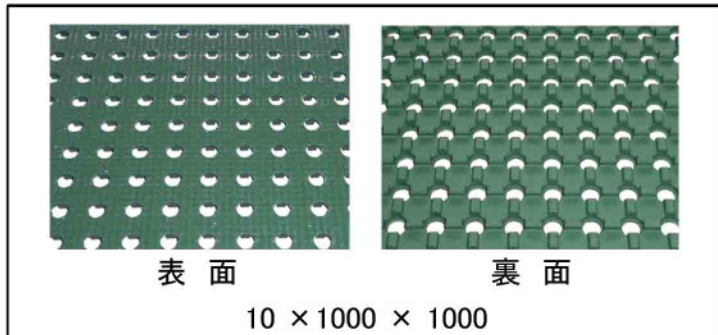

KRCマットシリーズ

耐候性高級合成ゴム使用

◆ KRCマット

ソフトな感触で耐久性抜群。
弾力性抜群で、滑りにくいゴムマット。

- 船舶デッキ
- ゴルフ場
- プールサイド
- シャワールーム
- 学校
- 工場

左から、グリーン(クローズタイプ)、赤、黒、グリーン

カラー: 黒、グリーン、赤

重量タイプ	軽量タイプ	クローズタイプ(穴なし)
表面	表面	表面
裏面	裏面	裏面
15 × 1000 × 1000	15 × 1000 × 1000 15 × 1000 × 1500	15 × 1000 × 1000

軽量タイプ 芝保護施工直後

軽量タイプ 芝保護施工3ヶ月後

※ 重量タイプは船舶等に、軽量タイプは芝保護等にご使用いただけます。

※ 赤はロットにより承ります。

◆ KRC通路マット

ソフトな感触で耐久性抜群。
弾力性抜群で、滑りにくいゴムマット。

- ゴルフ場(カート道・歩径路など)

カラー: 黒、グリーン、赤

※ 赤はロットにより承ります。

KRCリングマット

専用ジョイントで接続も簡単。

- プールサイド
- シャワールーム
- 船舶デッキ
- 渡り廊下

カラー：黒、グリーン、赤

KRCニューマット

過酷な条件でもびくともしない耐久性。

- 船舶デッキ