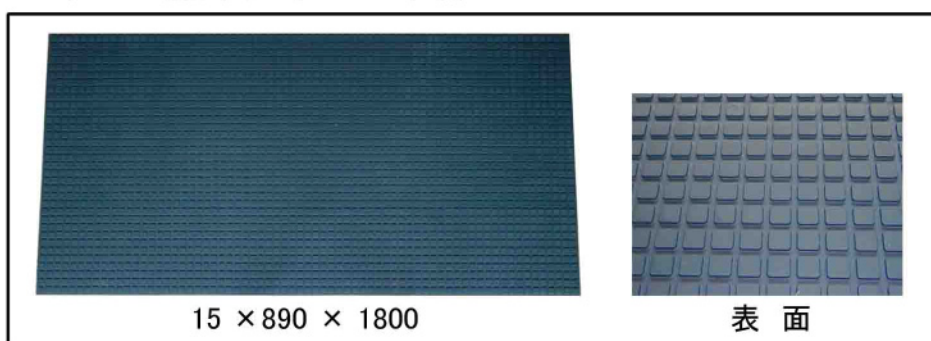

KRCマットシリーズ

耐候性高級合成ゴム使用

◆ KRCマット

ソフトな感触で耐久性抜群。
弾力性抜群で、滑りにくいゴムマット。

- 船舶デッキ
- ゴルフ場
- プールサイド
- シャワールーム
- 学校
- 工場

左から、グリーン(クローズタイプ)、赤、黒、グリーン

カラー: 黒、グリーン、赤

重量タイプ	軽量タイプ	クローズタイプ(穴なし)
表面	表面	表面
裏面	裏面	裏面
15 × 1000 × 1000	15 × 1000 × 1000 15 × 1000 × 1500	15 × 1000 × 1000

軽量タイプ 芝保護施工直後

軽量タイプ 芝保護施工3ヶ月後

※ 重量タイプは船舶等に、軽量タイプは芝保護等にご使用いただけます。

※ 赤はロットにより承ります。

◆ KRC通路マット

ソフトな感触で耐久性抜群。
弾力性抜群で、滑りにくいゴムマット。

- ゴルフ場(カート道・歩径路など)

カラー: 黒、グリーン、赤

※ 赤はロットにより承ります。

KRCリングマット

専用ジョイントで接続も簡単。

- プールサイド
- シャワールーム
- 船舶デッキ
- 渡り廊下

カラー：黒、グリーン、赤

KRCニューマット

過酷な条件でもびくともしない耐久性。

- 船舶デッキ