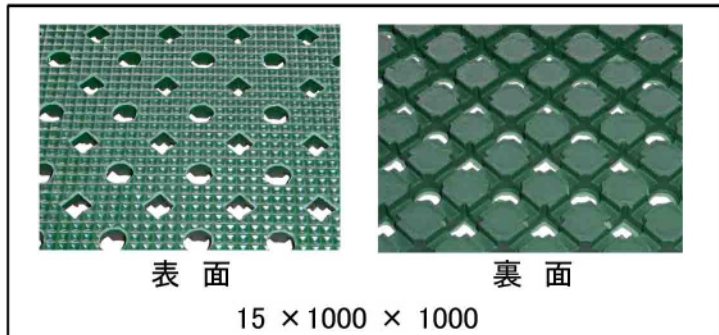

軽量タイプ 芝保護施工直後

軽量タイプ 芝保護施工3ヶ月後

※ 重量タイプは船舶等に、軽量タイプは芝保護等にご使用いただけます。

※ 赤はロットにより承ります。

◆ KRC通路マット

ソフトな感触で耐久性抜群。
弾力性抜群で、滑りにくいゴムマット。

- ゴルフ場(カート道・歩径路など)

カラー: 黒、グリーン、赤

※ 赤はロットにより承ります。

KRCリングマット

専用ジョイントで接続も簡単。

- プールサイド
- シャワールーム
- 船舶デッキ
- 渡り廊下

カラー：黒、グリーン、赤

KRCニューマット

過酷な条件でもびくともしない耐久性。

- 船舶デッキ

カラー：黒、グリーン、赤

※ 赤はロットにより承ります。

※ 赤はロットにより承ります。

左から、黒(クローズタイプ)赤、黒、グリーン

左から、赤、黒、グリーン

■KRCマット(オープンタイプ) サイズ一覧

	KRC重量マット	KRC軽量マット	KRC通路マット	KRCリングマット	KRCニューマット
サイズ	15 × 1000 × 1000	15 × 1000 × 1000 15 × 1000 × 1500	15 × 890 × 1800	10 × 1000 × 1000	15 × 1000 × 1000
重量	12 kg	9 kg 13.5 kg	38 kg	7 kg	17 kg
接続	ジョイント	Uピン	—	ジョイント	—