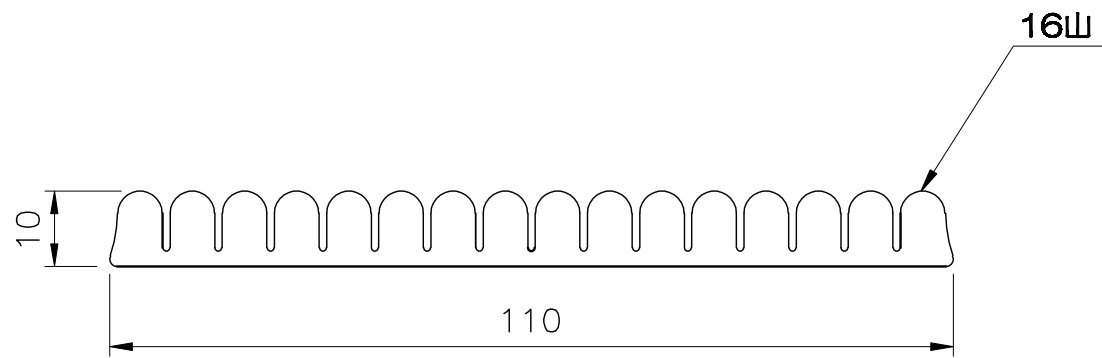

110 W

1. 使用材質

本体	EPDM
----	------

2. 製品色

本体色	イエロー
-----	------

3. 製品仕様

製品長さ	1m	5m
入り数	1ケース10本入り	1ケース2本入り

名称	デカ なみ★すぽ
TITLE	